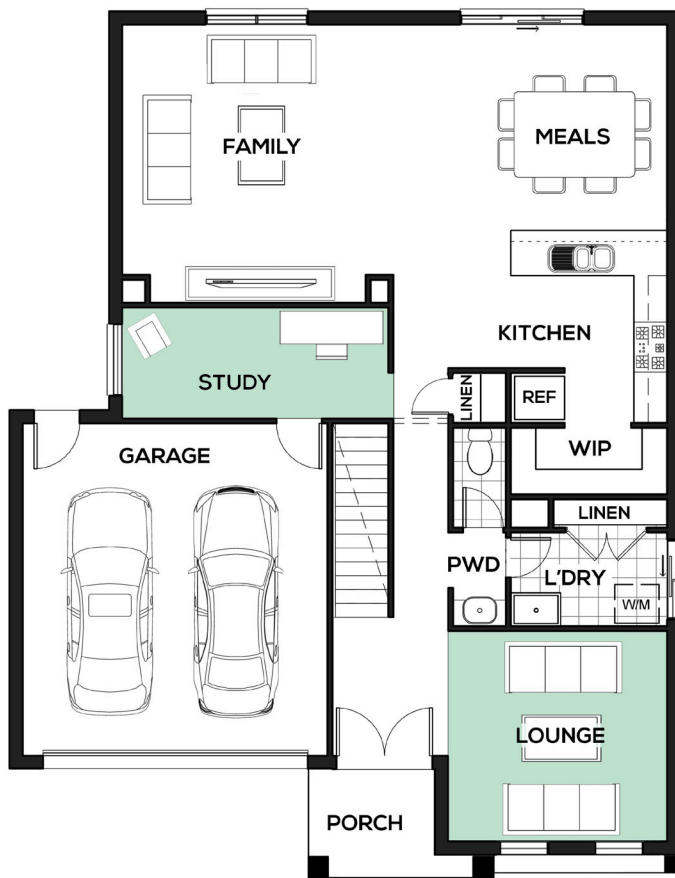

# Lumina 308

 4
  2
  2
  2

**DESIGNED TO SUIT** **14M X 25M**  
**EXTERIOR WIDTH** 12.11M  
**EXTERIOR LENGTH** 15.23M  
**TOTAL HOUSE AREA** 287M<sup>2</sup> / 30.89SQ

Family	4900 x 5000	Study	4900 x 2000	Bed 3	3100 x 3500
Meals	4900 x 3500	Master Bed	3900 x 4000	Bed 4	3100 x 3500
Lounge	3900 x 3800	Bed 2	3300 x 3100		