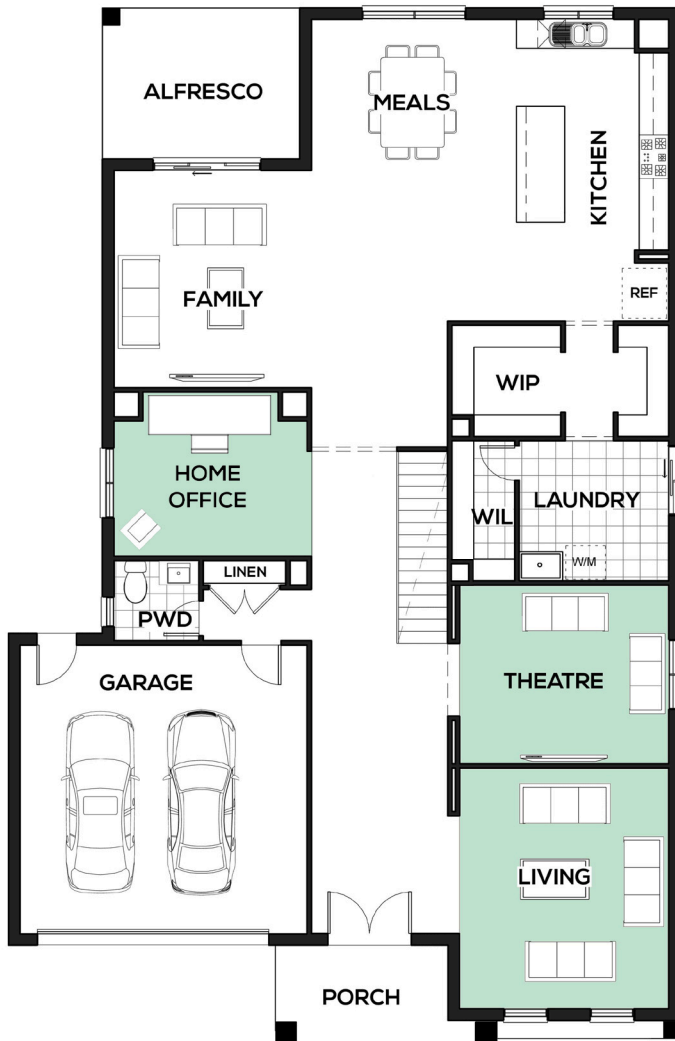

# Saville 513

 5
  5
  5
  2

**DESIGNED TO SUIT**    **16M X 28M**  
**EXTERIOR WIDTH**        **13.91M**  
**EXTERIOR LENGTH**      **20.99M**  
**TOTAL HOUSE AREA**    **477M<sup>2</sup> / 51.34SQ**

Family	4000 x 4500	Living	4300 x 5000	Bed 3	3700 x 4000
Meals	4200 x 5200	Casual Living	4300 x 4500	Bed 4	3700 x 4000
Theatre	4300 x 3700	Master Bed	4000 x 6000	Bed 5	4000 x 3700
Home Office	4000 x 3400	Bed 2	4300 x 3700	Alfresco	4100 x 3100